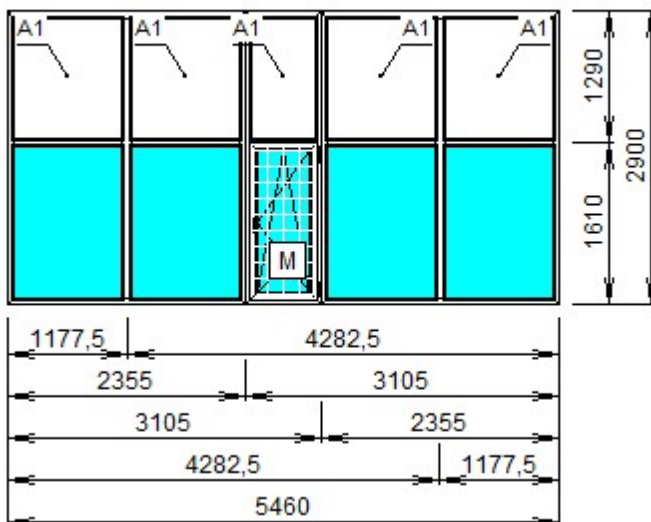

Площадь изделий: 205,67м2

:
Exprof ProWin 58mm
:
:A1 - 4-10-4-10-4 32 RAL9016
:1
:16,24
1:
2:

:
Exprof ProWin 58mm
:
: 32
:10
:14,5
1:
2:

:	
Exprof ProWin 58mm	
:	
:A1 -	32
4-10-4-10-4	
	RAL 90016
:	1
:	15,75
1:	
2:	

:	
Exprof ProWin 58mm	
:	
:A1 -	32
4-10-4-10-4	
:	1
:	15,92
1:	
2:	

:	
Exprof ProWin 58mm	
:	
:A1 -	32
4-10-4-10-4	
	RAL 90016
:	1
:	15,83
1:	
2:	

Exprof ProWin 58mm
:A1 - 4-10-4-10-4 32 RAL9016
:1
:16,36
1:
2:

Exprof ProWin 58mm
:A1 - 4-10-4-10-4 32 RAL9016
:1
:15,8
1:
2:

Exprof ProWin 58mm
:A1 - 32 4-10-4-10-4 RAL9016
:1
:15,72
1:
2:

:	
Exprof ProWin 58mm	
:	
:A1 -	32
4-10-4-10-4	
	RAL 90016
:	1
:	15,92
1:	
2:	

Работы:

		205,64	2
		205,64	2
			1