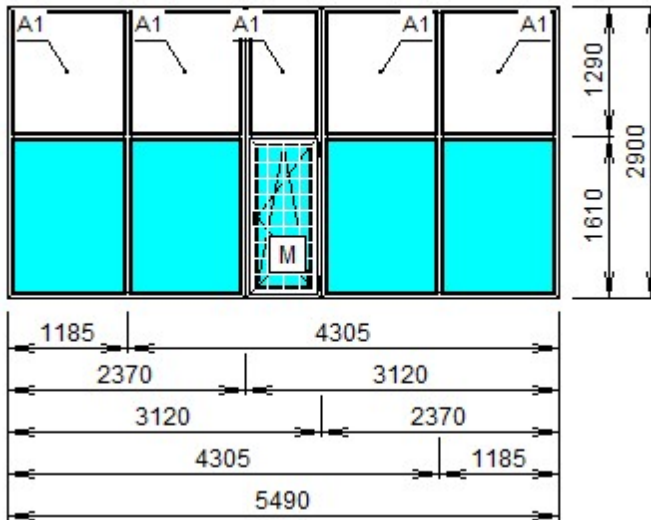

Площадь изделий: 205,67м2

:
Exprof ProWin 58mm
:
:A1 - 4-10-4-10-4 32 RAL9016
:1
:16,24
1:
2:

:
Exprof ProWin 58mm
:
: 32
:10
:14,5
1:
2:

:	
Exprof ProWin 58mm	
:	
:A1 -	32
4-10-4-10-4	
	RAL 90016
:	1
:	15,75
1:	
2:	

:	
Exprof ProWin 58mm	
:	
:A1 -	32
4-10-4-10-4	
:	1
:	15,92
1:	
2:	

:	
Exprof ProWin 58mm	
:	
:A1 -	32
4-10-4-10-4	
	RAL 90016
:	1
:	15,83
1:	
2:	

Exprof ProWin 58mm
:A1 - 4-10-4-10-4 32 RAL9016
:1
:16,36
1:
2:

Exprof ProWin 58mm
:A1 - 4-10-4-10-4 32 RAL9016
:1
:15,8
1:
2:

Exprof ProWin 58mm
:A1 - 32 4-10-4-10-4 RAL9016
:1
:15,72
1:
2:

:	
Exprof ProWin 58mm	
:	
:A1 -	32
4-10-4-10-4	
	RAL 90016
:	1
:	15,92
1:	
2:	

:	
Exprof ProWin 58mm	
:	
:A1 -	32
4-10-4-10-4	
	RAL 90016
:	1
:	15,89
1:	
2:	

:	
Exprof ProWin 58mm	
:	
:A1 -	32
4-10-4-10-4	
	RAL 90016
:	1
:	15,63
1:	
2:	

:	
Exprof ProWin 58mm	
:	
:A1 -	32
4-10-4-10-4	
	RAL9016
:	1
:	15,8
1:	
2:	