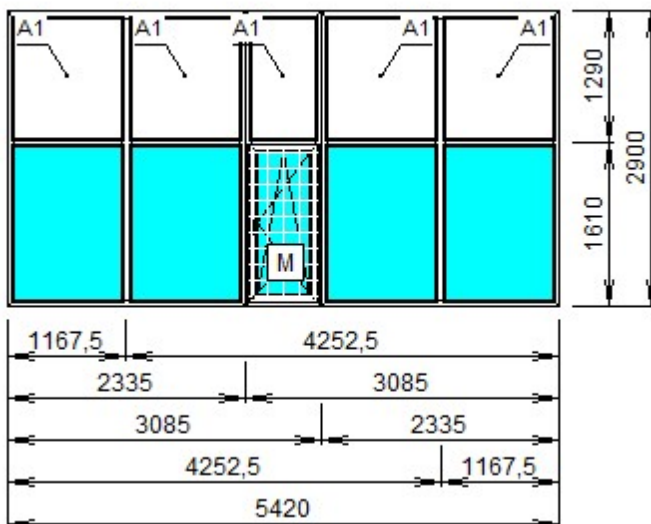

Площадь изделий: 205,67м2

:
Exprof ProWin 58mm
:
:A1 - 4-10-4-10-4 32 RAL9016
:1
:16,24
1:
2:

:
Exprof ProWin 58mm
:
: 32
:10
:14,5
1:
2:

:	
Exprof ProWin 58mm	
:	
:A1 -	32
4-10-4-10-4	
	RAL 90016
:	1
:	15,75
1:	
2:	

:	
Exprof ProWin 58mm	
:	
:A1 -	32
4-10-4-10-4	
:	1
:	15,92
1:	
2:	

:	
Exprof ProWin 58mm	
:	
:A1 -	32
4-10-4-10-4	
	RAL 90016
:	1
:	15,83
1:	
2:	

Exprof ProWin 58mm
:A1 - 4-10-4-10-4 32 RAL9016
:1
:16,36
1:
2:

Exprof ProWin 58mm
:A1 - 4-10-4-10-4 32 RAL9016
:1
:15,8
1:
2:

Exprof ProWin 58mm
:A1 - 32 4-10-4-10-4 RAL9016
:1
:15,72
1:
2:

:	
Exprof ProWin 58mm	
:	
:A1 -	32
4-10-4-10-4	
	RAL 90016
:	1
:	15,92
1:	
2:	

:	
Exprof ProWin 58mm	
:	
:A1 -	32
4-10-4-10-4	
	RAL 90016
:	1
:	15,89
1:	
2:	

:	
Exprof ProWin 58mm	
:	
:A1 -	32
4-10-4-10-4	
	RAL 90016
:	1
:	15,63
1:	
2:	

:	
Exprof ProWin 58mm	
:	
:A1 -	32
4-10-4-10-4	
	RAL9016
:	1
:	15,8
1:	
2:	