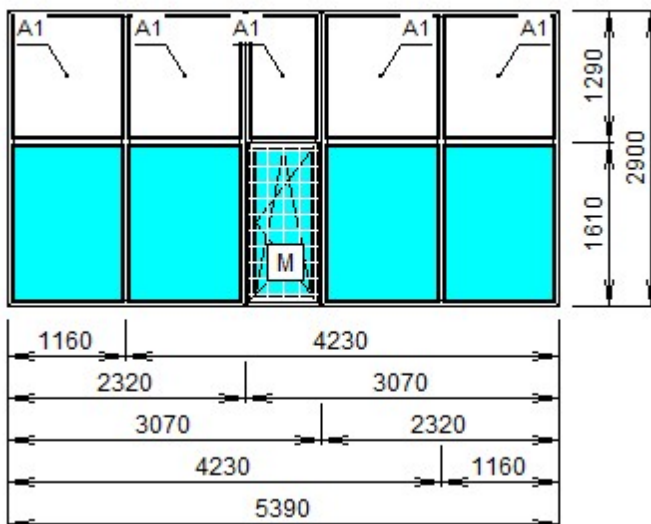

Площадь изделий: 205,67м2

:
Exprof ProWin 58mm
:
:A1 - 4-10-4-10-4 32 RAL9016
:1
:16,24
1:
2:

:
Exprof ProWin 58mm
:
: 32
:10
:14,5
1:
2:

:	
Exprof ProWin 58mm	
:	
:A1 -	32
4-10-4-10-4	
	RAL 90016
:	1
:	15,75
1:	
2:	

:	
Exprof ProWin 58mm	
:	
:A1 -	32
4-10-4-10-4	
:	1
:	15,92
1:	
2:	

:	
Exprof ProWin 58mm	
:	
:A1 -	32
4-10-4-10-4	
	RAL 90016
:	1
:	15,83
1:	
2:	

Exprof ProWin 58mm
:A1 - 4-10-4-10-4 32 RAL9016
:1
:16,36
1:
2:

Exprof ProWin 58mm
:A1 - 4-10-4-10-4 32 RAL9016
:1
:15,8
1:
2:

Exprof ProWin 58mm
:A1 - 32 4-10-4-10-4 RAL9016
:1
:15,72
1:
2:

:	
Exprof ProWin 58mm	
:	
:A1 -	32
4-10-4-10-4	
	RAL 90016
:	1
:	15,92
1:	
2:	

:	
Exprof ProWin 58mm	
:	
:A1 -	32
4-10-4-10-4	
	RAL 90016
:	1
:	15,89
1:	
2:	

:	
Exprof ProWin 58mm	
:	
:A1 -	32
4-10-4-10-4	
	RAL 90016
:	1
:	15,63
1:	
2:	

:	
Exprof ProWin 58mm	
:	
:A1 -	32
4-10-4-10-4	
	RAL9016
:	1
:	15,8
1:	
2:	