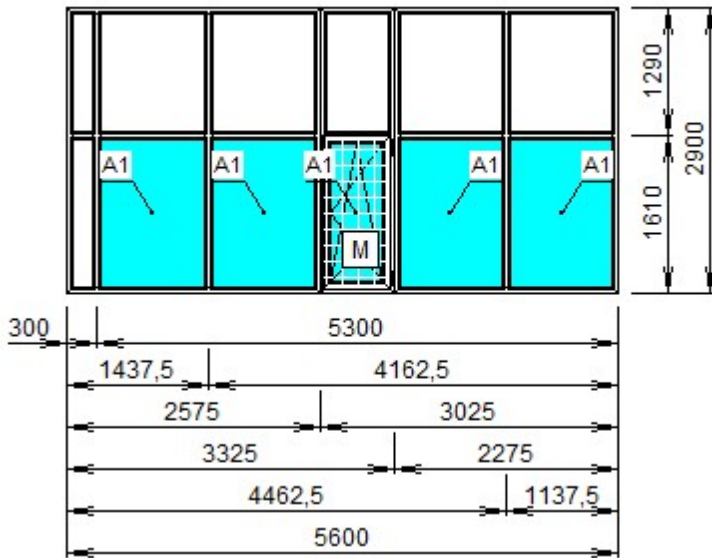

Площадь изделий: 205,67м2

:
Exprof ProWin 58mm
:
:A1 - 4-10-4-10-4 32 RAL9016
:1
:16,24
1:
2:

:
Exprof ProWin 58mm
:
: 32
:10
:14,5
1:
2:

:	
Exprof ProWin 58mm	
:	
:A1 -	32
4-10-4-10-4	
	RAL 90016
:	1
:	15,75
1:	
2:	

:	
Exprof ProWin 58mm	
:	
:A1 -	32
4-10-4-10-4	
:	1
:	15,92
1:	
2:	

:	
Exprof ProWin 58mm	
:	
:A1 -	32
4-10-4-10-4	
	RAL 90016
:	1
:	15,83
1:	
2:	

Exprof ProWin 58mm
:A1 - 4-10-4-10-4 32 RAL9016
:1
:16,36
1:
2:

Exprof ProWin 58mm
:A1 - 4-10-4-10-4 32 RAL9016
:1
:15,8
1:
2:

Exprof ProWin 58mm
:A1 - 32 4-10-4-10-4 RAL9016
:1
:15,72
1:
2:

:	
Exprof ProWin 58mm	
:	
:A1 -	32
4-10-4-10-4	
	RAL 90016
:	1
:	15,92
1:	
2:	

Работы:

		205,64	2
		205,64	2
			1