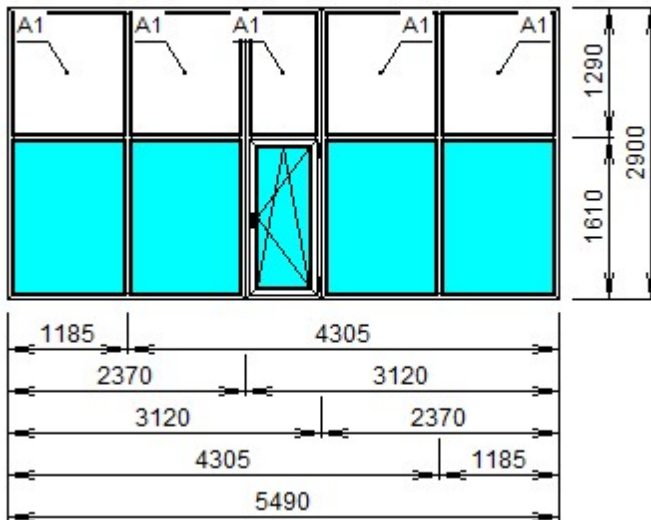

Площадь изделий: 205,67м2

:
Exprof ProWin 58mm
:
:A1 - 4-10-4-10-4 32 RAL9016
:1
:16,24
1:
2:

:
Exprof ProWin 58mm
:
: 32
:10
:14,5
1:
2:

:	
Exprof ProWin 58mm	
:	
:A1 -	32
4-10-4-10-4	
	RAL 90016
:	1
:	15,75
1:	
2:	

:	
Exprof ProWin 58mm	
:	
:A1 -	32
4-10-4-10-4	
:	1
:	15,92
1:	
2:	

:	
Exprof ProWin 58mm	
:	
:A1 -	32
4-10-4-10-4	
	RAL 90016
:	1
:	15,83
1:	
2:	

Exprof ProWin 58mm
:A1 - 4-10-4-10-4 32 RAL9016
:1
:16,36
1:
2:

Exprof ProWin 58mm
:A1 - 4-10-4-10-4 32 RAL9016
:1
:15,8
1:
2:

Exprof ProWin 58mm
:A1 - 32 4-10-4-10-4 RAL9016
:1
:15,72
1:
2:

:	
Exprof ProWin 58mm	
:	
:A1 -	32
4-10-4-10-4	
	RAL 90016
:	1
:	15,92
1:	
2:	

:	
Exprof ProWin 58mm	
:	
:A1 -	32
4-10-4-10-4	
	RAL 90016
:	1
:	15,89
1:	
2:	

:	
Exprof ProWin 58mm	
:	
:A1 -	32
4-10-4-10-4	
	RAL 90016
:	1
:	15,63
1:	
2:	

:	
Exprof ProWin 58mm	
:	
:A1 -	32
4-10-4-10-4	
	RAL9016
:	1
:	15,8
1:	
2:	