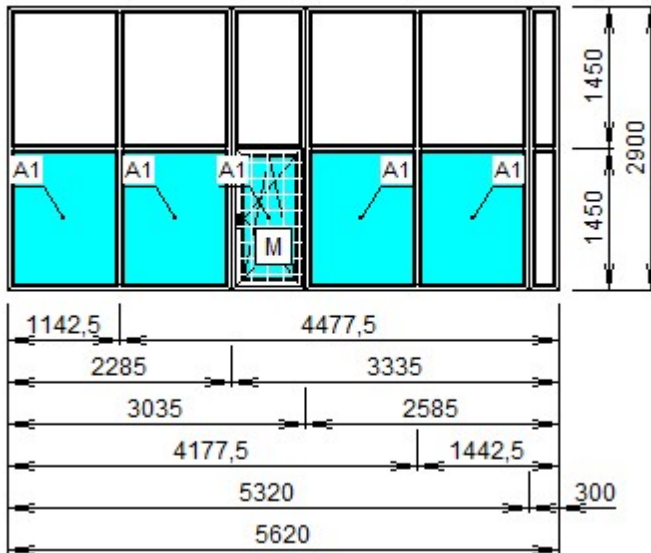

Площадь изделий: 205,67м2

:
Exprof ProWin 58mm
:
:A1 - 4-10-4-10-4 32 RAL9016
:1
:16,24
1:
2:

:
Exprof ProWin 58mm
:
: 32
:10
:14,5
1:
2:

:	
Exprof ProWin 58mm	
:	
:A1 -	32
4-10-4-10-4	
	RAL 90016
:	1
:	15,75
1:	
2:	

:	
Exprof ProWin 58mm	
:	
:A1 -	32
4-10-4-10-4	
:	1
:	15,92
1:	
2:	

:	
Exprof ProWin 58mm	
:	
:A1 -	32
4-10-4-10-4	
	RAL 90016
:	1
:	15,83
1:	
2:	

Exprof ProWin 58mm
:A1 - 4-10-4-10-4 32 RAL9016
:1
:16,36
1:
2:

Exprof ProWin 58mm
:A1 - 4-10-4-10-4 32 RAL9016
:1
:15,8
1:
2:

Exprof ProWin 58mm
:A1 - 32 4-10-4-10-4 RAL9016
:1
:15,72
1:
2:

:	
Exprof ProWin 58mm	
:	
:A1 -	32
4-10-4-10-4	
	RAL 90016
:	1
:	15,92
1:	
2:	

:	
Exprof ProWin 58mm	
:	
:A1 -	32
4-10-4-10-4	
	RAL 90016
:	1
:	15,89
1:	
2:	

:	
Exprof ProWin 58mm	
:	
:A1 -	32
4-10-4-10-4	
	RAL 90016
:	1
:	15,63
1:	
2:	

:	
Exprof ProWin 58mm	
:	
:A1 -	32
4-10-4-10-4	
	RAL9016
:	1
:	15,8
1:	
2:	