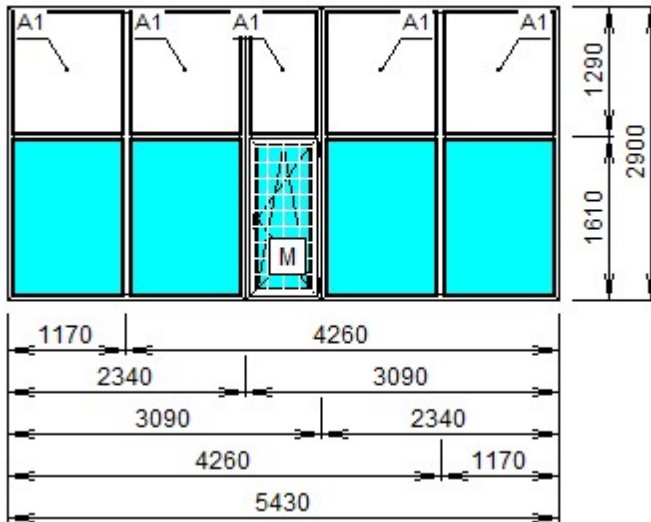

Площадь изделий: 205,67м2

:
Exprof ProWin 58mm
:
:A1 - 4-10-4-10-4 32 RAL9016
:1
:16,24
1:
2:

:
Exprof ProWin 58mm
:
: 32
:10
:14,5
1:
2:

:	
Exprof ProWin 58mm	
:	
:A1 -	32
4-10-4-10-4	
	RAL 90016
:	1
:	15,75
1:	
2:	

:	
Exprof ProWin 58mm	
:	
:A1 -	32
4-10-4-10-4	
:	1
:	15,92
1:	
2:	

:	
Exprof ProWin 58mm	
:	
:A1 -	32
4-10-4-10-4	
	RAL 90016
:	1
:	15,83
1:	
2:	

Exprof ProWin 58mm
:A1 - 4-10-4-10-4 32 RAL9016
:1
:16,36
1:
2:

Exprof ProWin 58mm
:A1 - 4-10-4-10-4 32 RAL9016
:1
:15,8
1:
2:

Exprof ProWin 58mm
:A1 - 32 4-10-4-10-4 RAL9016
:1
:15,72
1:
2:

:	
Exprof ProWin 58mm	
:	
:A1 -	32
4-10-4-10-4	
	RAL 90016
:	1
:	15,92
1:	
2:	

:	
Exprof ProWin 58mm	
:	
:A1 -	32
4-10-4-10-4	
	RAL 90016
:	1
:	15,89
1:	
2:	

:	
Exprof ProWin 58mm	
:	
:A1 -	32
4-10-4-10-4	
	RAL 90016
:	1
:	15,63
1:	
2:	

:	
Exprof ProWin 58mm	
:	
:A1 -	32
4-10-4-10-4	
	RAL9016
:	1
:	15,8
1:	
2:	