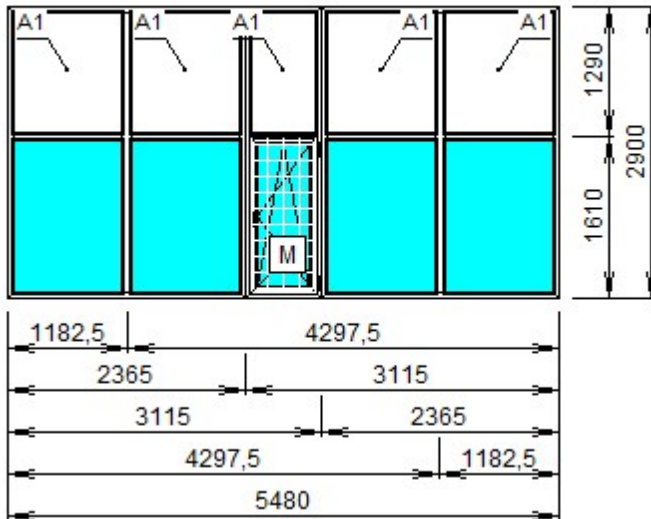

Площадь изделий: 205,67м2

:
Exprof ProWin 58mm
:
:A1 - 4-10-4-10-4 32 RAL9016
:1
:16,24
1:
2:

:
Exprof ProWin 58mm
:
: 32
:10
:14,5
1:
2:

:	
Exprof ProWin 58mm	
:	
:A1 -	32
4-10-4-10-4	
	RAL 90016
:	1
:	15,75
1:	
2:	

:	
Exprof ProWin 58mm	
:	
:A1 -	32
4-10-4-10-4	
:	1
:	15,92
1:	
2:	

:	
Exprof ProWin 58mm	
:	
:A1 -	32
4-10-4-10-4	
	RAL 90016
:	1
:	15,83
1:	
2:	

Exprof ProWin 58mm
:A1 - 4-10-4-10-4 32 RAL9016
:1
:16,36
1:
2:

Exprof ProWin 58mm
:A1 - 4-10-4-10-4 32 RAL9016
:1
:15,8
1:
2:

Exprof ProWin 58mm
:A1 - 32 4-10-4-10-4 RAL9016
:1
:15,72
1:
2:

:	
Exprof ProWin 58mm	
:	
:A1 -	32
4-10-4-10-4	
	RAL 90016
:	1
:	15,92
1:	
2:	

:	
Exprof ProWin 58mm	
:	
:A1 -	32
4-10-4-10-4	
	RAL 90016
:	1
:	15,89
1:	
2:	

:	
Exprof ProWin 58mm	
:	
:A1 -	32
4-10-4-10-4	
	RAL 90016
:	1
:	15,63
1:	
2:	

:	
Exprof ProWin 58mm	
:	
:A1 -	32
4-10-4-10-4	
	RAL9016
:	1
:	15,8
1:	
2:	