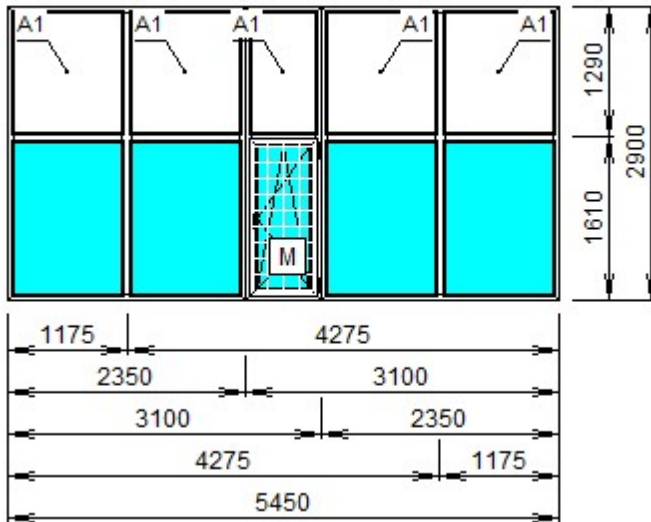

Площадь изделий: 205,67м2

:
Exprof ProWin 58mm
:
:A1 - 4-10-4-10-4 32 RAL9016
:1
:16,24
1:
2:

:
Exprof ProWin 58mm
:
: 32
:10
:14,5
1:
2:

:	
Exprof ProWin 58mm	
:	
:A1 -	32
4-10-4-10-4	
	RAL 90016
:	1
:	15,75
1:	
2:	

:	
Exprof ProWin 58mm	
:	
:A1 -	32
4-10-4-10-4	
:	1
:	15,92
1:	
2:	

:	
Exprof ProWin 58mm	
:	
:A1 -	32
4-10-4-10-4	
	RAL 90016
:	1
:	15,83
1:	
2:	

Exprof ProWin 58mm
:A1 - 4-10-4-10-4 32 RAL9016
:1
:16,36
1:
2:

Exprof ProWin 58mm
:A1 - 4-10-4-10-4 32 RAL9016
:1
:15,8
1:
2:

Exprof ProWin 58mm
:A1 - 32 4-10-4-10-4 RAL9016
:1
:15,72
1:
2:

:	
Exprof ProWin 58mm	
:	
:A1 -	32
4-10-4-10-4	
	RAL 90016
:	1
:	15,92
1:	
2:	

:	
Exprof ProWin 58mm	
:	
:A1 -	32
4-10-4-10-4	
	RAL 90016
:	1
:	15,89
1:	
2:	

:	
Exprof ProWin 58mm	
:	
:A1 -	32
4-10-4-10-4	
	RAL 90016
:	1
:	15,63
1:	
2:	

:	
Exprof ProWin 58mm	
:	
:A1 -	32
4-10-4-10-4	
	RAL9016
:	1
:	15,8
1:	
2:	