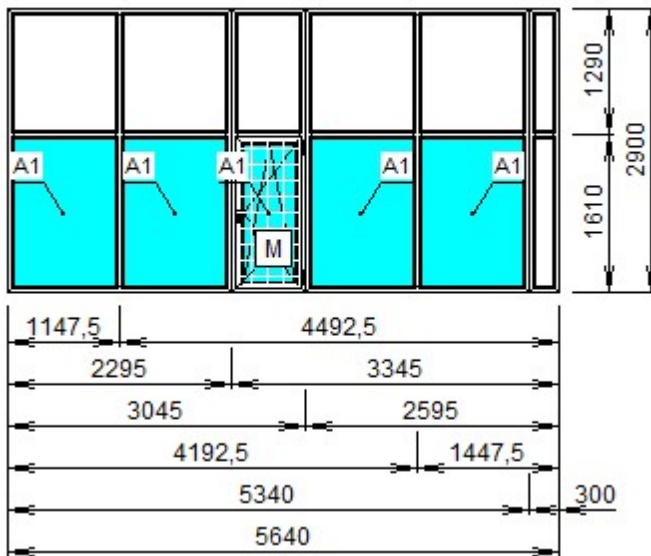

Площадь изделий: 205,67м2

:
Exprof ProWin 58mm
:
:A1 - 4-10-4-10-4 32 RAL9016
:1
:16,24
1:
2:

:
Exprof ProWin 58mm
:
: 32
:10
:14,5
1:
2:

:	
Exprof ProWin 58mm	
:	
:A1 -	32
4-10-4-10-4	
	RAL 90016
:	1
:	15,75
1:	
2:	

:	
Exprof ProWin 58mm	
:	
:A1 -	32
4-10-4-10-4	
:	1
:	15,92
1:	
2:	

:	
Exprof ProWin 58mm	
:	
:A1 -	32
4-10-4-10-4	
	RAL 90016
:	1
:	15,83
1:	
2:	

Exprof ProWin 58mm
:A1 - 4-10-4-10-4 32 RAL9016
:1
:16,36
1:
2:

Exprof ProWin 58mm
:A1 - 4-10-4-10-4 32 RAL9016
:1
:15,8
1:
2:

Exprof ProWin 58mm
:A1 - 32 4-10-4-10-4 RAL9016
:1
:15,72
1:
2:

:	
Exprof ProWin 58mm	
:	
:A1 -	32
4-10-4-10-4	
	RAL 90016
:	1
:	15,92
1:	
2:	

Работы:

		205,64	2
		205,64	2
			1