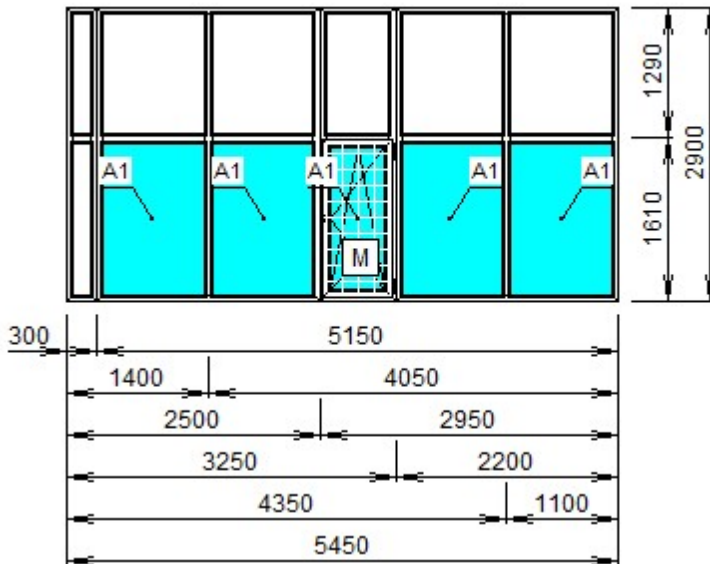

Площадь изделий: 205,67м2

:
Exprof ProWin 58mm
:
:A1 - 4-10-4-10-4 32 RAL9016
:1
:16,24
1:
2:

:
Exprof ProWin 58mm
:
: 32
:10
:14,5
1:
2:

:	
Exprof ProWin 58mm	
:	
:A1 -	32
4-10-4-10-4	
	RAL 90016
:	1
:	15,75
1:	
2:	

:	
Exprof ProWin 58mm	
:	
:A1 -	32
4-10-4-10-4	
:	1
:	15,92
1:	
2:	

:	
Exprof ProWin 58mm	
:	
:A1 -	32
4-10-4-10-4	
	RAL 90016
:	1
:	15,83
1:	
2:	

Exprof ProWin 58mm
:A1 - 4-10-4-10-4 32 RAL9016
:1
:16,36
1:
2:

Exprof ProWin 58mm
:A1 - 4-10-4-10-4 32 RAL9016
:1
:15,8
1:
2:

Exprof ProWin 58mm
:A1 - 32 4-10-4-10-4 RAL9016
:1
:15,72
1:
2:

:	
Exprof ProWin 58mm	
:	
:A1 -	32
4-10-4-10-4	
	RAL 90016
:	1
:	15,92
1:	
2:	

:	
Exprof ProWin 58mm	
:	
:A1 -	32
4-10-4-10-4	
	RAL 90016
:	1
:	15,89
1:	
2:	

:	
Exprof ProWin 58mm	
:	
:A1 -	32
4-10-4-10-4	
	RAL 90016
:	1
:	15,63
1:	
2:	

:	
Exprof ProWin 58mm	
:	
:A1 -	32
4-10-4-10-4	
	RAL9016
:	1
:	15,8
1:	
2:	